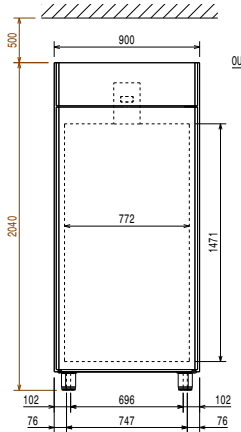

Edestä

Sivulta