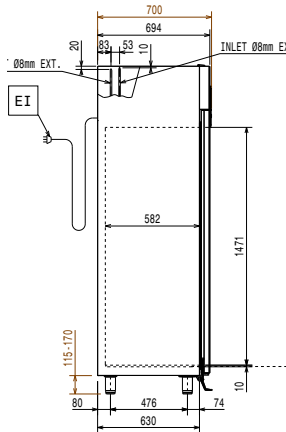

EI = Sähköliitäntä
RI = jäähdytysliitäntä, keskuskone
RO = Keskuskoneliitäntä

Päältä