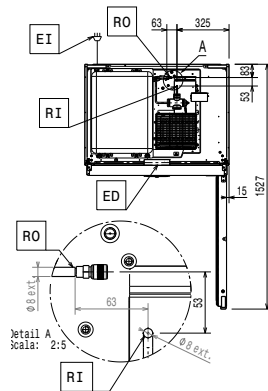

Edestä

Sivulta

EI = Sähköliitäntä
RI = jäähdytysliitäntä, keskuskone
RO = Keskuskoneliitäntä

Päältä

Sähkö

Jännite:

691341 (PS06R1FRCO2) 220-240 V/1 ph/50/60 Hz

Liitäntäteho, maksimi: 0.14 kW

Avaintieto

Kapasiteetti:	720 L
Oven saranat:	Oikealla
Ulkomitat, leveys:	900 mm
Ulkomitat, syvyys:	700 mm
Ulkomitat, syvyys ovet auki:	1527 mm
Ulkomitat, korkeus:	2040 mm
Ovien lukumäärä ja tyyppi	1 Umpi
Sisämitat (leveys):	772 mm
Sisämitat (syvyys):	582 mm
Sisämitat (korkeus):	1471 mm
Nettopaino:	135 kg
Korkeudensäätö:	15/40 mm
Ritilöiden lukumäärä ja tyyppi (sisältyvät):	5 - 530x700
Materiaali, ulkopinnat	R.S.T. AISI 304 - Din 1.4301
Materiaali, sisäpinnat	R.S.T. AISI 304 - Din 1.4301
Asentojen lukumäärä & väli	44; 22 mm